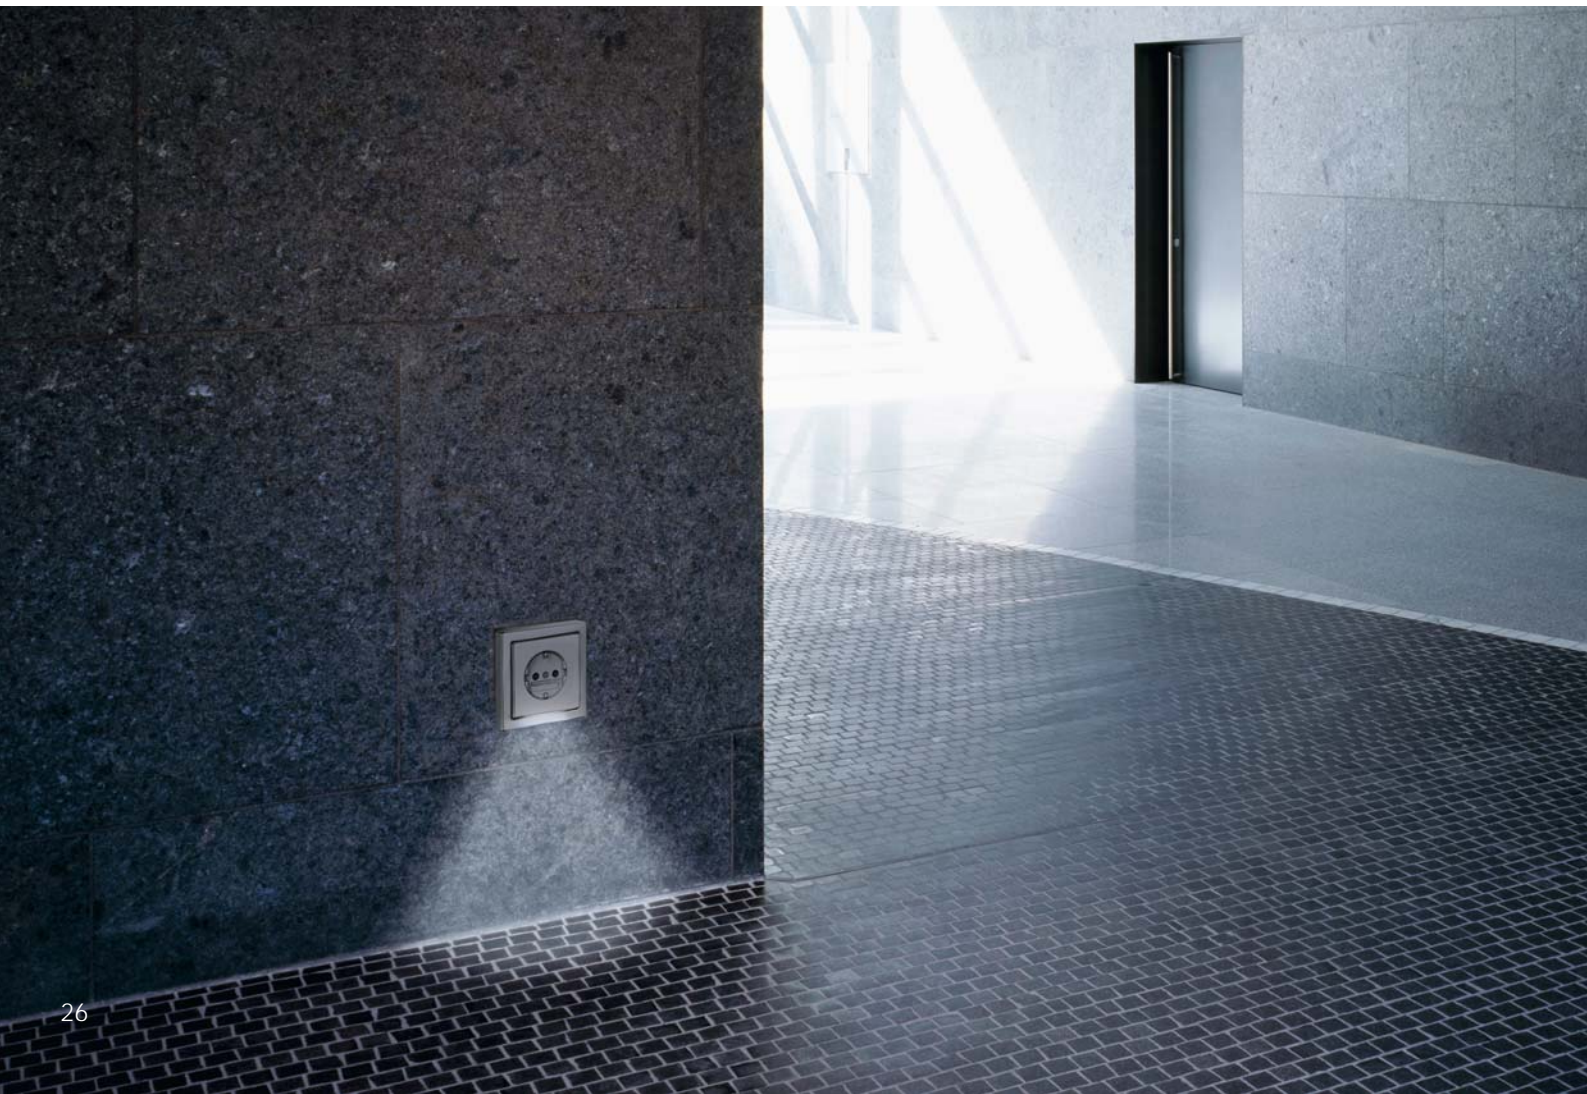

**

Omschrijving	Artikelnr.
Afdekraam enkelvoudig, bruin	2101-31
Wip met gesloten oppervlak	2106-31
Inbouwwisselschakelaar	2000/6 USR-503

Op de juiste weg.

Deze wandcontactdoos met randaarde wijst de weg: *steplight* zorgt met licht op de vloer voor een duidelijke oriëntering in kamer of gang. Twee leds zorgen voor een lichtkegel, die vanuit de centraalplaat van de wandcontactdoos loodrecht naar beneden schijnt. Juist bij utiliteitsbouw moesten daarvoor tot nu toe speciale armaturen worden ingebouwd. Nu nemen de wandcontactdozen deze taak over. Ook in de kinderkamer kan *steplight* als praktische nachtverlichting dienst doen, waarbij de wandcontactdoos gewoon beschikbaar blijft. Deze lichtgevende wandcontactdoos is verkrijgbaar in de schakelaarprogramma's die voor utiliteitsbouw uitermate geschikt zijn. Via een afzonderlijke inbouwschakelaar of bewegingsschakelaar kan het oriënteringslicht ieder moment naar wens worden in- of uitgeschakeld. De wandcontactdoos kan natuurlijk onafhankelijk van de verlichting worden gebruikt.

Reflex SI
*steplight**

Meer dan een lichtschakelaar – nu extra te belasten.

steplight

- Oriënteringslicht in wandcontactdoos
- Nieuwe led-techniek
- Ideaal voor ziekenhuizen
- Oriënteringslicht kan afzonderlijk worden geschakeld
- Leds en wandcontactdoos kunnen apart worden aangesloten