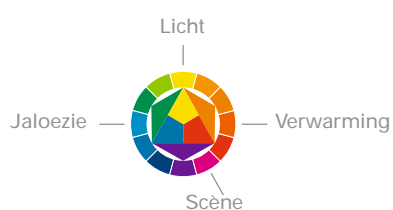

Busch-priOn
zwart glas, enkelvoudig

Kleuren maken het leven gemakkelijker. Bij de Busch-*priOn* zorgt de duurzame led-techniek daarvoor. De draaiknop licht op in de kleur van het kleursysteem en geeft zo een melding over de gekozen functie. Geel staat voor licht, blauw voor jaloeziebesturing, violet voor lichtscènes en oranje voor de verwarming. Deze kleuren vindt u terug in de wippen van de bedieningselementen. Busch-*priOn* is het nieuwe Busch-Jaeger bedienings- en kleurconcept.