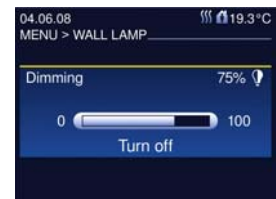

Verkrijgbaar vanaf 2009

Busch-priOn
zwart glas

Busch-priOn
wit, kunststof

Busch-priOn
pure stainless steel

Busch-priOn
wit glas

Alles onder controle.

Busch-priOn
zwart glas, 2-voudig

Licht