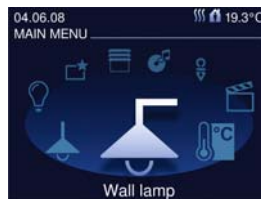

Verkrijgbaar vanaf 2009

Busch-priOn
zwart glas

Busch-priOn
wit, kunststof

Busch-priOn
pure stainless steel

Busch-priOn
wit glas

Alles onder controle.

Busch-priOn
zwart glas, 2-voudig

Licht