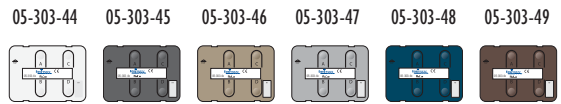

						
Afwerking titanium white	Afwerking graphite	Afwerking bronze	Afwerking sterling	Afwerking cobalt	Afwerking sepia	

**2-, 4- EN 8-VOUDIGE RF-WANDZENDER**

2 bedieningsknoppen

centraalplaat

4 bedieningsknoppen