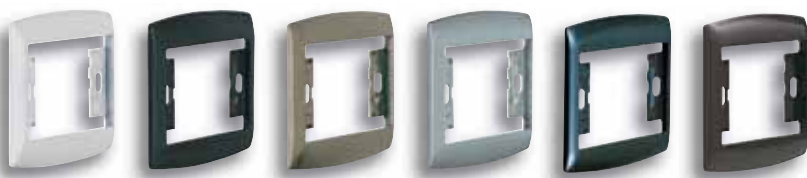

Niko da Vinci

44 = titanium white 45 = graphite 46 = bronze 47 = sterling 48 = cobalt 49 = sepia

titanium white 44-xxx

graphite 45-xxx

bronze 46-xxx

sterling 47-xxx

cobalt 48-xxx

sepia 49-xxx