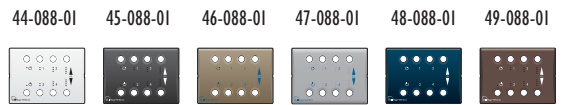

centraalplaat

8 bedieningsknoppen

centraalplaat

centraalplaat

**LENZEN voor drukknoppen 6A****doorschijnende lens zonder symbool**

02-240-03

45-240-03

**doorschijnende lens met belsymbool**