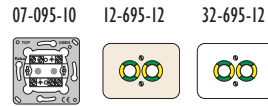

Sokkel met schroefbevestiging	Afwwerking crème	Afwwerking wit	Afwwerking zwart	Afwwerking titanium white	Afwwerking graphite	Afwwerking bronze	Afwwerking sterling	Afwwerking cobalt	Afwwerking sepia

WANDCONTACTDOOS met overspanningsbeveiliging, aarding en veiligheid

Volledig apparaat

DUBBEL POTENTIAL VEREFFENINGSCONTACTDOOS

Voor schroefbevestiging

WISSELSCHAKELAAR + WANDCONTACTDOOS met aarding en veiligheid

Volledig apparaat