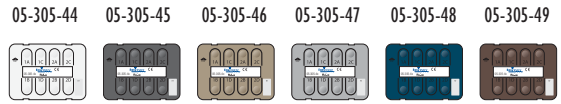

8 bedieningsknoppen