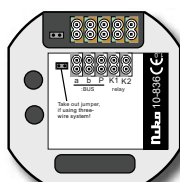

Inbouwrelais 2

Extern relais om een slot te openen. Reageert op deuropenerfunctie, zonder extra programmering. Bij gebruik van meerdere relaismodules wordt de programmering uitgevoerd met behulp van het servicetoestel. Geschikt voor montage in inbouwdozen.

- busvoeding: 24V ± IV
- potentiaalvrij relaiscontact: 2A
- afmetingen: 51x51x22mm