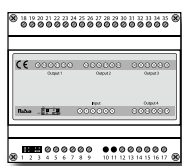

Modulaire splitter 4

Videoverdelers voor DIN-montage geschikt voor de opsplitsing van de videosignalen over 4 leidingen. Voorzien van actieve versterkers. Afhankelijk van het aantal deelnemers kunnen meerdere videoverdelers in een installatie opgenomen worden.

- afmetingen: 90x105x70mm (4E)
- stroomopname: I(a) = 0,0mA; I(Pmax) = 120mA
- signaalversterking: 0dB tot +12dB* (lineair)
- max. uitgangssignaal: 4Vpp*
- bij 1Vpp aan de ingang en bij een afsluitweerstand van 100Ω