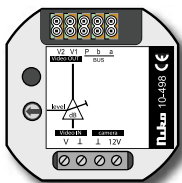

Toebehoren

Aluminium afdekkader	IO-896	Verpakking: 1
Wit afdekkader	IO-896-10	Verpakking: 1

Videozender

Videozender voor de verbinding tussen een externe camera met coaxaansluiting en de NAC-bus. Wordt gevoed via de P-ader van de bus en kan op elke gewenste locatie gebruikt worden.

- •ingangsimpedantie: 75Ω
- •uitgangsimpedantie: 100Ω symmetrisch
- •regelbereik videosignaal: -10dB tot +4dB
- •cameravoeding: 12V; 250mA max.
- •afmetingen: 51x51x22mm

Volledige apparaten

Videozender	IO-498	Verpakking: 1