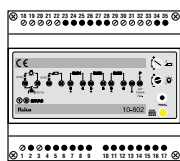

Volledige apparaten

Voeding 20

10-801

Verpakking: 1

Voeding 100

Centrale voeding voor deurtelefonie-installaties met max. 80 binnenposten en max. 4 verlichte buitenposten, afhankelijk van de gekozen types. De voeding bezit aansluitingen voor 3 tweedraadsbussen, 1 extra voedingsklem P, 1 potentiaalvrij relaiscontact voor lichtschakelingen en 1 potentiaalvrij contact voor de aansturing van het relais voor de deuropener. De activeringstijd van de deuropener en de lichtschakeltijd is instelbaar. Voorzien van een controlefunctie bij inbedrijfstelling d.m.v. een LED.

- voedingsspanning: 230V~
- busvoeding: 24 ± IV
- lichtschakelcontact: potentiaalvrij relaiscontact max. 24V / 1A
- activeringstijd lichtschakelcontact: 0,5s tot 5min
- schakelcontact deurslot: potentiaalvrij relaiscontact max. 24V / 1A
- activeringstijd deuropener: 0,8s tot 8s
- stroom: max. 280mA (3 bussen samen)
- afmetingen: 90x105x70mm (6E)

Volledige apparaten

Voeding 100

10-802

Verpakking: 1