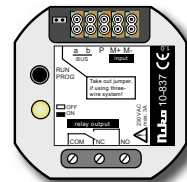

Volledige apparaten

Inbouwrelais 2

10-836

Verpakking: 1

Inbouwrelais universeel

Extern relais potentiaalvrij, bruikbaar als N.G.- of N.O.-contact. Geschikt voor montage in inbouwdozen. Dit relais wordt gebruikt voor de koppeling van een extra bel of als lichtschakelaar. Voorzien van een potentiaalvrij ingangcontact.

- busvoeding: $24V \pm IV$
- potentiaalvrij relaiscontact: $230V \sim, 3A$
- afmetingen: $51 \times 51 \times 22 \text{ mm}$

Volledige apparaten

Inbouwrelais universeel

10-837

Verpakking: 1

DIN-rail relais universeel

Extern relais voor DIN-railmontage. Dit relais wordt gebruikt voor de koppeling van een extra bel, als lichtschakelaar enz. Voorzien van een potentiaalvrij ingangcontact. De P-ader moet steeds aangesloten worden.

- potentiaalvrij relaiscontact: $230V, 3A$
- potentiaalvrij ingangcontact
- tijdsinstelling contact: $0-63s$
- LED-aanduiding voor ingang en uitgang
- afmetingen: $85 \times 18 \times 65 \text{ mm (1E)}$

Volledige apparaten

DIN-rail relais universeel

10-830

Verpakking: 1

Busmeldermodule

Module voorzien van 2 potentiaalvrije ingangcontacten, geschikt voor de aansturing van een extern relais type 10-830, 10-836 en 10-837. Geschikt voor montage in een standaard inbouwdoos.

- afmetingen: $51 \times 51 \times 22 \text{ mm}$