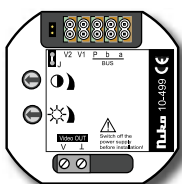

video-ontvanger

Verbindt een NAC-videosignaal met een coaxiaalsysteem. Wordt gebruikt om het beeld op een TV-toestel of videorecorder te plaatsen. Wordt gevoed via de P-ader van de bus en kan op elke gewenste locatie gebruikt worden.

- •ingangsimpedantie: 100Ω symmetrisch
- •uitgangsimpedantie: 75Ω
- •regelbereik videosignaal: -10dB tot +4dB
- •afmetingen: 51x51x22mm